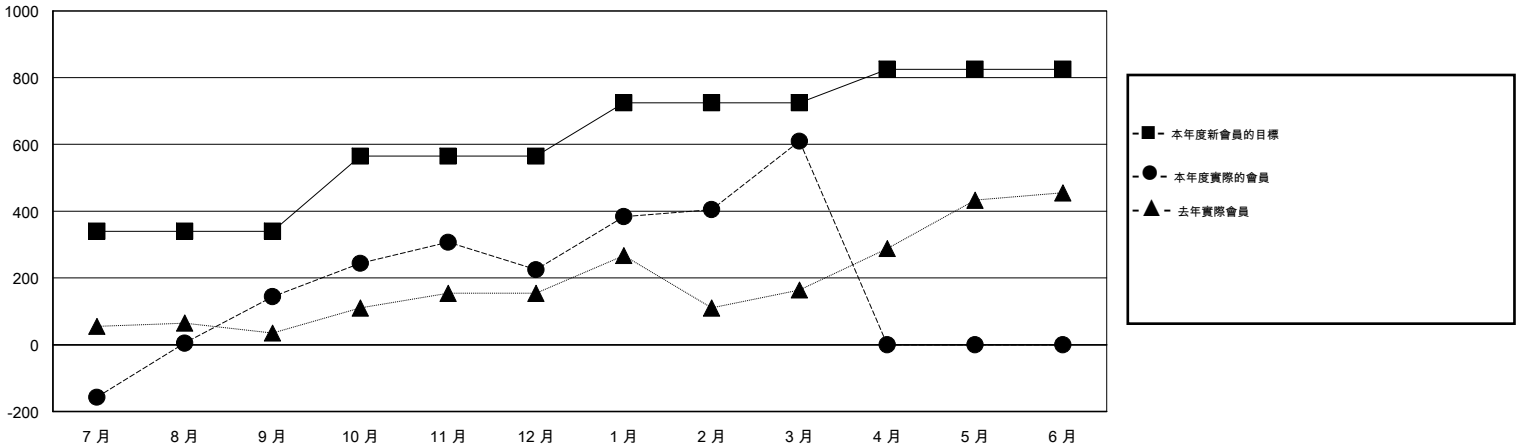

# MONTHLY MEMBERSHIP PROGRESS REPORT

District 386

Results as of: 3/31/2014

GMT: PAUL CHOR HO FAN

地點 CHINA

GMT憲章區 5

分會				
成果 2013-2014				
季	新分會目標	實際新會	實際取消的分會	實際淨增/減
7月/8月/9月	8	6	2	4
10月/11月/12月	8	3	2	1
1月/2月/3月	0	13	2	11
4月/5月/6月	4	0	0	0

位會員@每位須繳				
成果 2013-2014				
季	新會員目標	實際添加會員總數	實際退會會員	實際淨增/減
7月/8月/9月	340	454	310	144
10月/11月/12月	225	239	158	81
1月/2月/3月	160	573	188	385
4月/5月/6月	100	0	0	0

目標與實際新會累積

目標和實際會員累積

已取消的分會: 6	90 CLUBS OF 103 增添1位或以上的新會員	性別分佈
放棄的會員		男 1,637 (56.55%)
過世 2		女 1,258 (43.45%)
分會已取消 0	<a href="#">點擊這裡取得健康評估資料</a>	家庭單位會員 367
其他 654		戶長 179
總計 656		非戶長 188