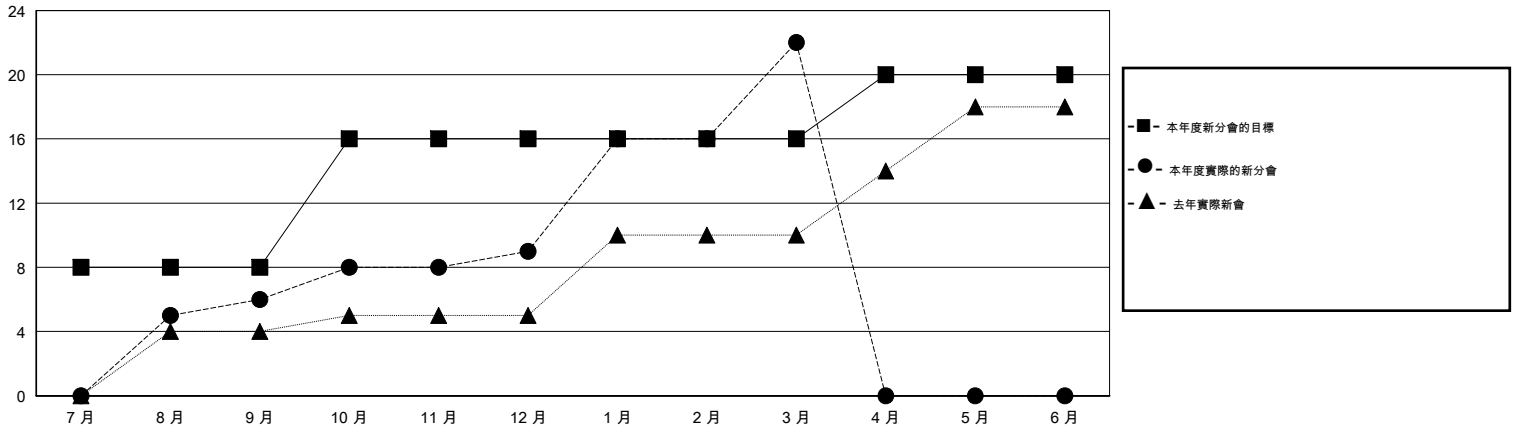

# MONTHLY MEMBERSHIP PROGRESS REPORT

District 386

Results as of: 3/31/2014

GMT: PAUL CHOR HO FAN

地點 CHINA

GMT憲章區 5

分會				
成果 2013-2014				
季	新分會目標	實際新會	實際取消的分會	實際淨增/減
7月/8月/9月	8	6	2	4
10月/11月/12月	8	3	2	1
1月/2月/3月	0	13	2	11
4月/5月/6月	4	0	0	0

位會員@每位須繳				
成果 2013-2014				
季	新會員目標	實際添加會員總數	實際退會會員	實際淨增/減
7月/8月/9月	340	454	310	144
10月/11月/12月	225	239	158	81
1月/2月/3月	160	573	188	385
4月/5月/6月	100	0	0	0

目標與實際新會累積

目標和實際會員累積

已取消的分會: 6	90 CLUBS OF 103 增添1位或以上的新會員	性別分佈
放棄的會員		男 1,637 (56.55%)
過世 2		女 1,258 (43.45%)
分會已取消 0	<a href="#">點擊這裡取得健康評估資料</a>	家庭單位會員 367
其他 654		戶長 179
總計 656		非戶長 188